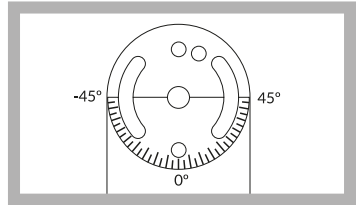

1. **B** Afloje los tornillos de sujeción de la lira para poder colocarla en la posición deseada. Si es necesario, ayúdese del dibujo que se encuentra en el extremo de la lira, para alcanzar el grado adecuado de orientación. Ajuste de nuevo los tornillos para fijarla.

Loosen the campling screws of the bracket so you can place it in the desire position. If necessary, help yourself with the marks on the end of the bracket, to reach the appropriate degree of orientation. Tighten the screws again to secure it.