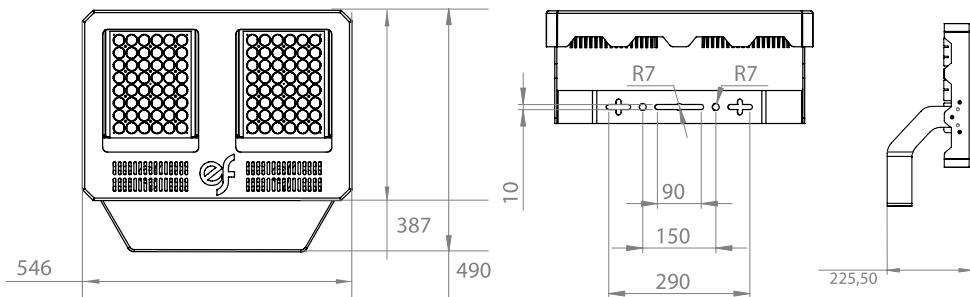

- A** Instale la luminaria en la posición deseada, atornillándola al accesorio de sujeción en donde vaya a ir colocada por los orificios que se encuentran en la lira.

Install the luminaire in the desired position, screwing it to the fixture where it will be placed by the holes in the bracket.

Loosen the campling screws of the bracket so you can place it in the desire position. If necessary, help yourself with the marks on the end of the bracket, to reach the appropriate degree of orientation. Tighten the screws again to secure it.

- C** Conecte el cableado de acuerdo a lo indicado en la imagen:

Connect the wiring according to the indications in the image:

- D** Conecte el cableado al borna para el regulador 1-10V según el esquema:
 Connect the wiring to the terminal for the 1-10V dimming according to the diagram:

MEDIDAS EXTERIORES
 EXTERIOR MEASUREMENTS

Para más información de la luminaria, consulte nuestras fichas técnicas en www.encyency.es, así como las condiciones de garantía a las que están sujetos todos los productos NTE (<http://www.ntesistemas/doc/garantia.pdf>).