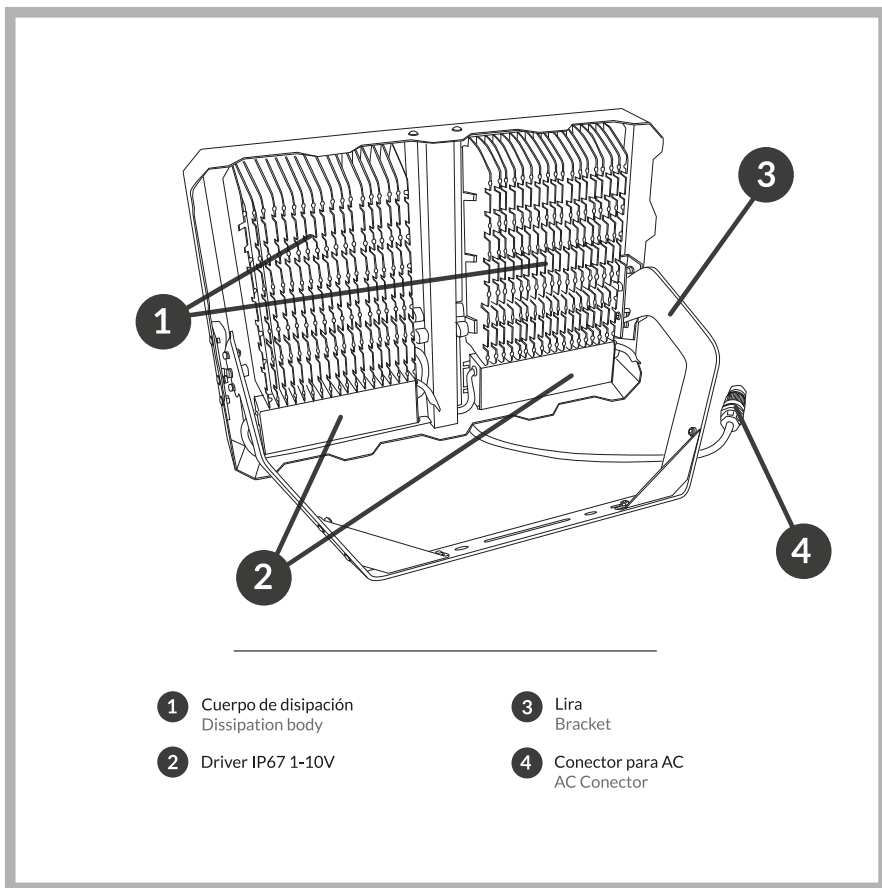

INCLUIDO
INCLUDED

NO INCLUIDO
NOT INCLUDED