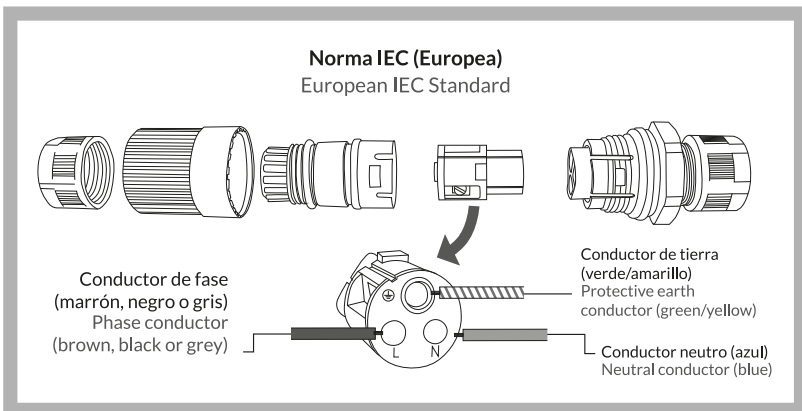

1. **C** Conecte el cableado de acuerdo a lo indicado en la imagen:

Connect the wiring according to the indications in the image: