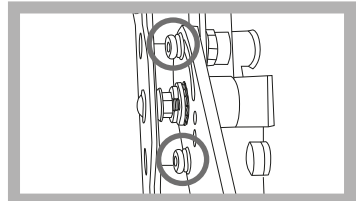

1. **B** Afloje los tornillos de sujeción de la lira para poder colocarla en la posición deseada. Si es necesario, ayúdese del dibujo que se encuentra en el extremo de la lira, para alcanzar el grado adecuado de orientación. Ajuste de nuevo los tornillos para fijarla.

Loosen the campling screws of the bracket so you can place it in the desire position. If necessary, help yourself with the marks on the end of the bracket, to reach the appropriate degree of orientation. Tighten the screws again to secure it.